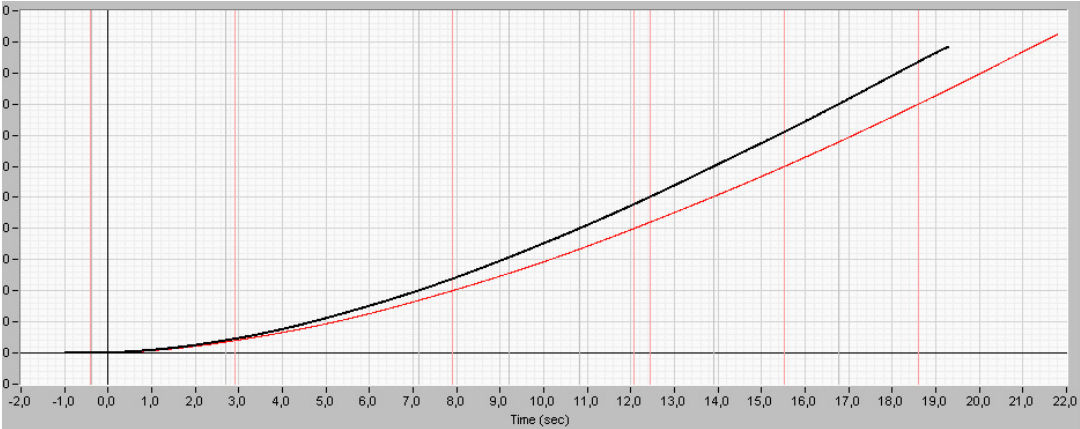

# KDJ120 2007

Acceleration		
0-40	2,275s	2,814s
0-60	4,174s	5,591s
0-80	6,694s	9,012s
0-100	9,221s	12,468s
0-120	12,962s	17,775s
0-140	----	----
0-160	----	----
0-180	----	----
0-200	----	----
0-220	----	----
0-240	----	----